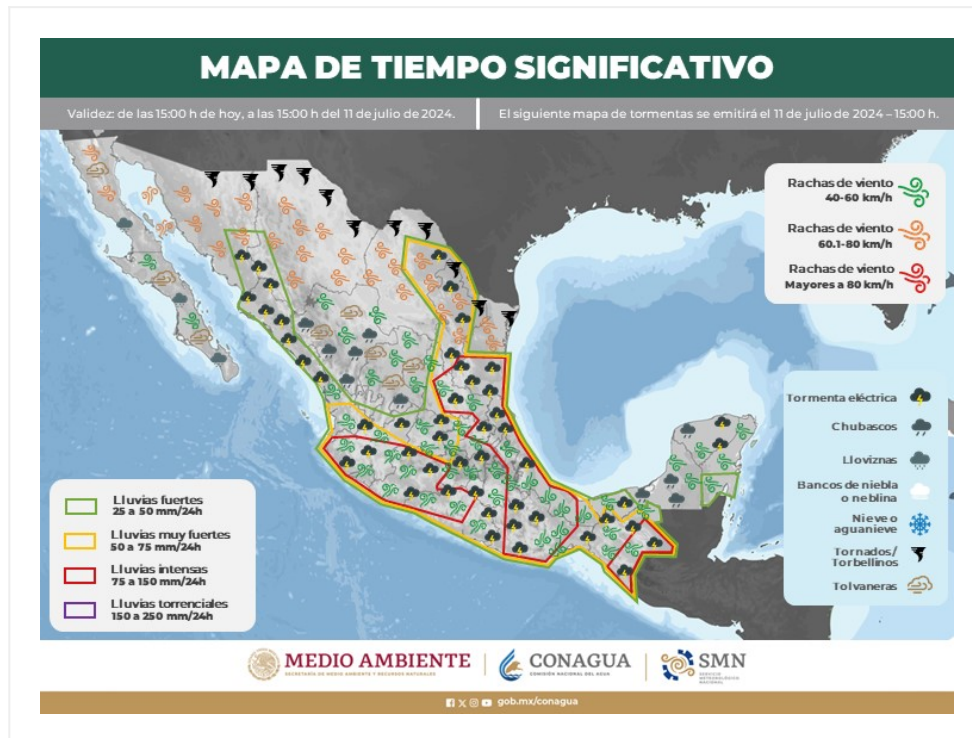

# Mapa de Áreas con Potencial de Tormentas

No. Aviso: 192

Ciudad de México a 10 de Julio del 2024.

Emisión: 15:00h

Servicio Meteorológico Nacional, fuente oficial del Gobierno de México, emite el siguiente aviso:

Las tormentas pueden estar acompañadas de actividad eléctrica (descargas nube-nube o nube-tierra), granizo y fuertes vientos, así como lluvia intensa con umbral superior a 20 mm en una hora o superior a 70 mm en 24 horas.

**El próximo mapa se emitirá a las 15:00 horas del 11 de julio de 2024 o antes, si existe un cambio significativo.**