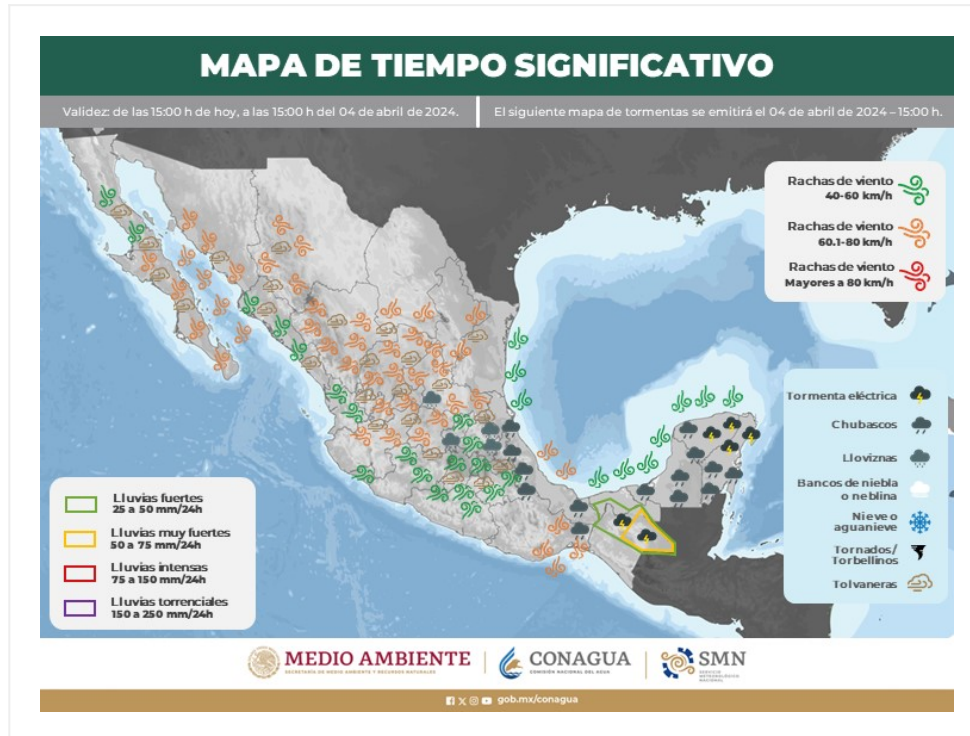

Mapa de Áreas con Potencial de Tormentas

No. Aviso: 094

Ciudad de México a 03 de Abril del 2024.

Emisión: 15:00h

Servicio Meteorológico Nacional, fuente oficial del Gobierno de México, emite el siguiente aviso:

Las tormentas pueden estar acompañadas de actividad eléctrica (descargas nube-nube o nube-tierra), granizo y fuertes vientos, así como lluvia intensa con umbral superior a 20 mm en una hora o superior a 70 mm en 24 horas.

El próximo mapa se emitirá a las 15:00 horas del 04 de abril de 2024 o antes, si existe un cambio significativo.