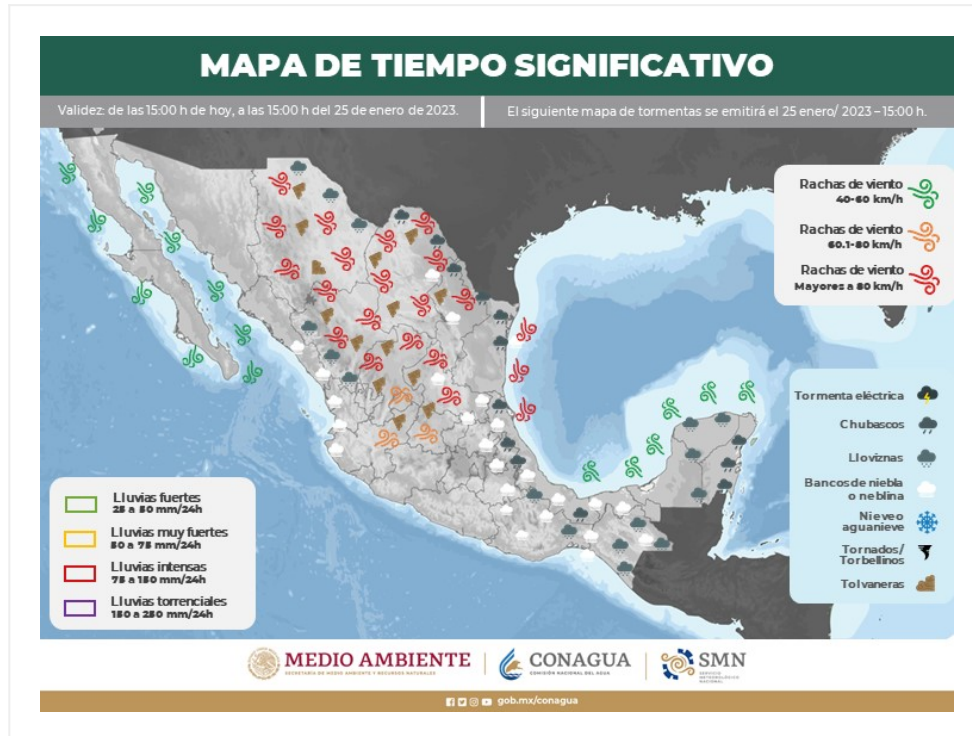

Mapa de Áreas con Potencial de Tormentas

No. Aviso: 024

Ciudad de México. a 24 de Enero del 2023.

Emisión: 15:00h

Servicio Meteorológico Nacional, fuente oficial del Gobierno de México, emite el siguiente aviso:

Las tormentas pueden estar acompañadas de actividad eléctrica (descargas nube-nube o nube-tierra), granizo y fuertes vientos, así como lluvia intensa con umbral superior a 20 mm en una hora o superior a 70 mm en 24 horas.

El próximo mapa se emitirá a las 15:00 horas del 25 de enero de 2023 o antes, si existe un cambio significativo.