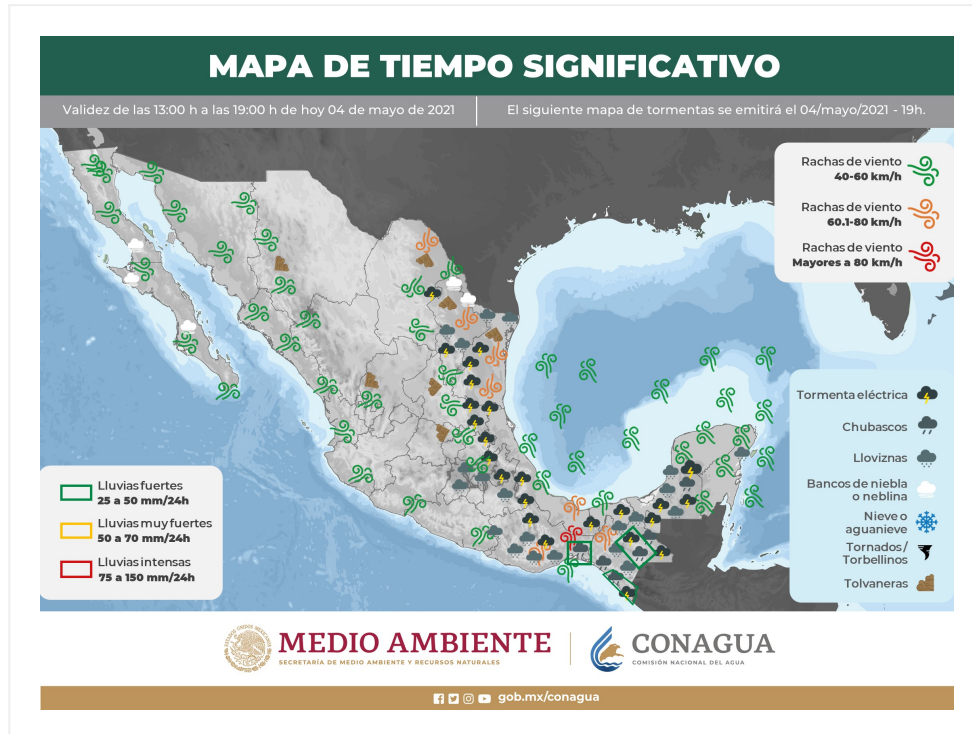

# Mapa de Áreas con Potencial de Tormentas

No. Aviso: 247

Ciudad de México. a 04 de Mayo del 2021.

Emisión: 13:00h

Servicio Meteorológico Nacional, fuente oficial del Gobierno de México, emite el siguiente aviso:

Las tormentas pueden estar acompañadas de actividad eléctrica (descargas nube-nube o nube-tierra), granizo y fuertes vientos, así como lluvia intensa con umbral superior a 20 mm en una hora o superior a 70 mm en 24 horas.

**El próximo mapa se emitirá a las 19:00 horas del 04 de mayo o antes, si existe un cambio significativo.**