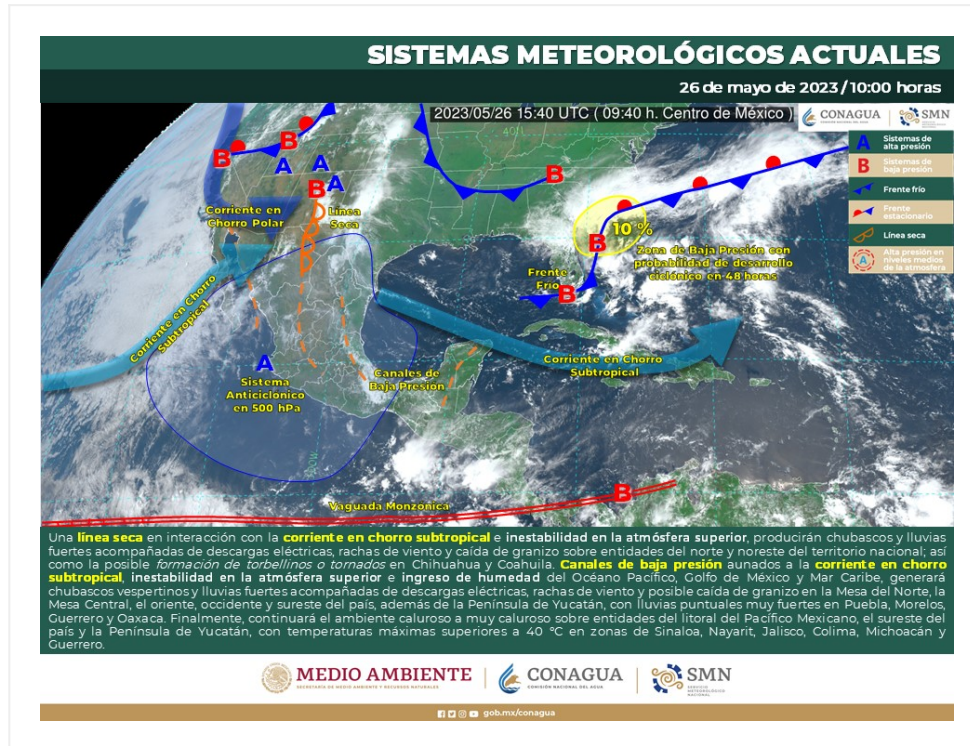

Imagen Interpretada

No. Aviso: 291-Intermedio Especial

Ciudad de México a 26 de Mayo del 2023.

Emisión: 10:00h

Servicio Meteorológico Nacional, fuente oficial del Gobierno de México, emite el siguiente aviso:

La siguiente imagen interpretada del SMN se emitirá a las 18:00 horas del 26 de mayo o antes, si ocurren cambios significativos.