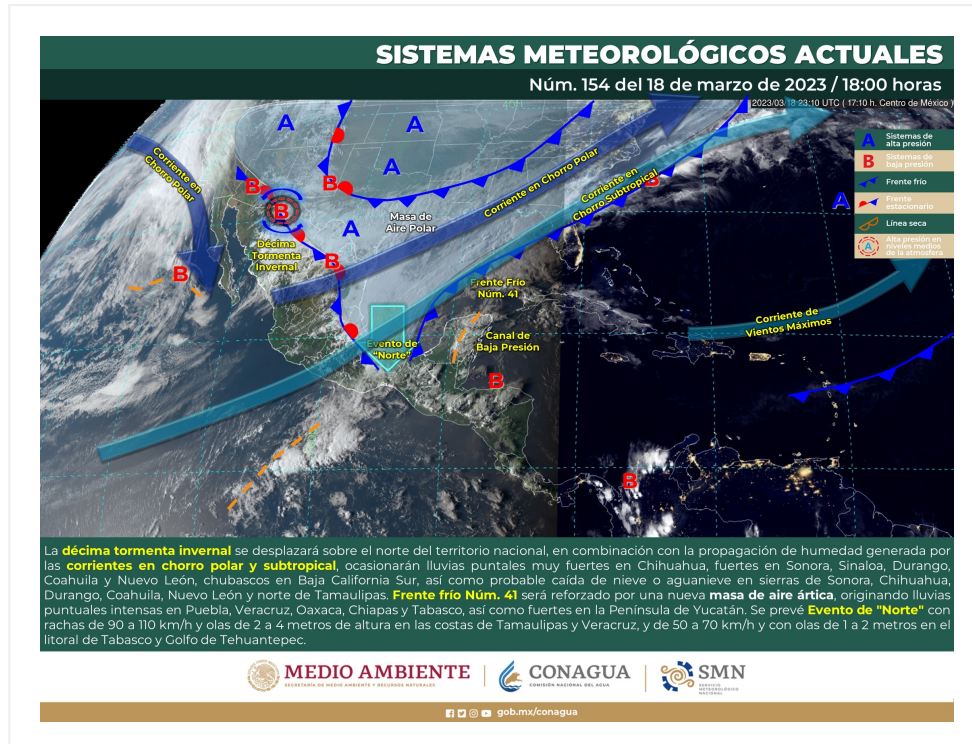

Imagen Interpretada

No. Aviso: 154

Ciudad de México, a 18 de Marzo del 2023.

Emisión: 18:00h

Servicio Meteorológico Nacional, fuente oficial del Gobierno de México, emite el siguiente aviso:

[Ver simbología...](#)

La siguiente imagen interpretada del SMN se emitirá a las 06:00 h del día 19 de marzo de 2023, o antes, si ocurren cambios significativos.