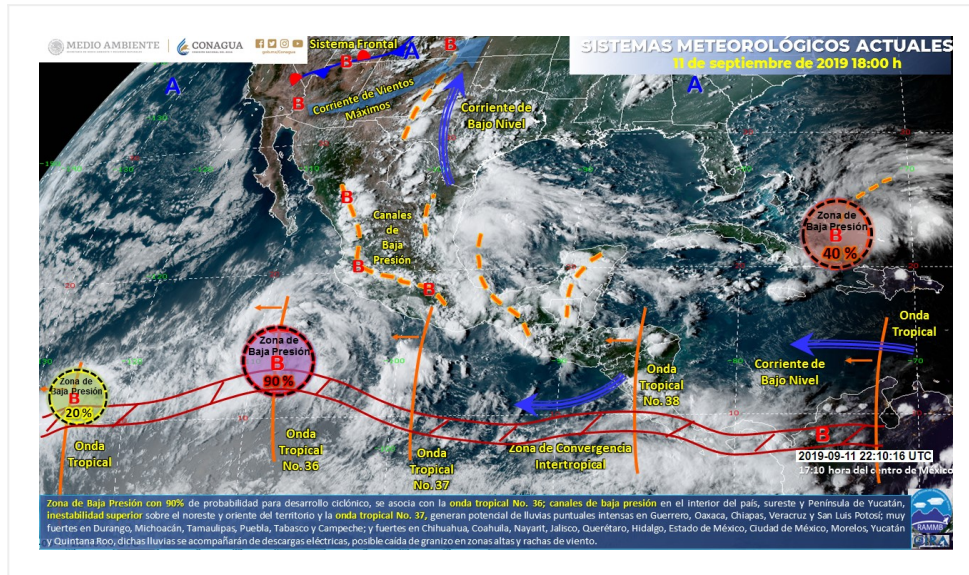

Imagen Interpretada

No. Aviso: 508

Ciudad de México, a 11 de Septiembre del 2019.

Emisión: 18:00h

Servicio Meteorológico Nacional, fuente oficial del Gobierno de México, emite el siguiente aviso:

[Ver simbología...](#)

La siguiente imagen interpretada del SMN se emitirá a las 06:00 horas del día 12, o antes si existen cambios significativos.