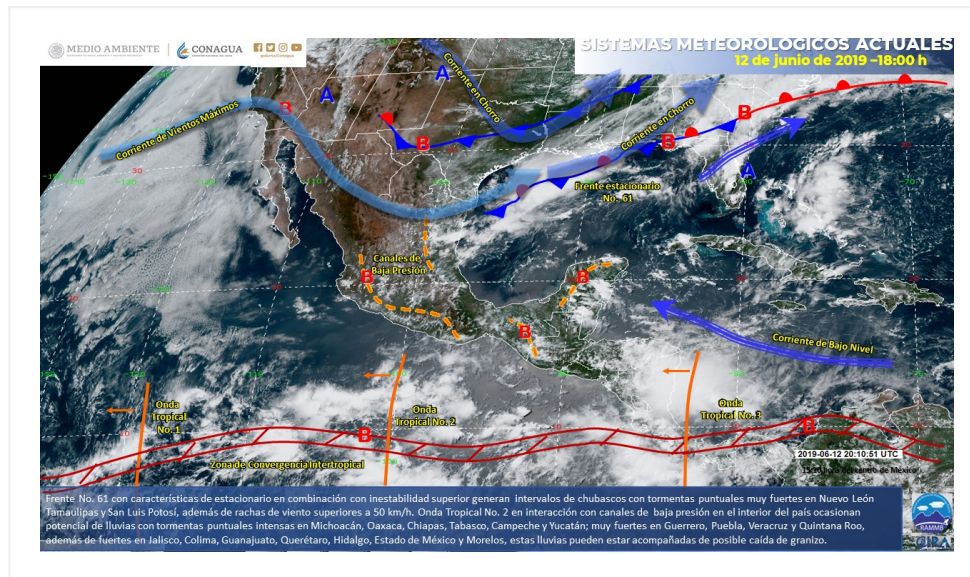

Imagen Interpretada

No. Aviso: 326

Ciudad de México, a 12 de Junio del 2019.

Emisión: 18:00h

Servicio Meteorológico Nacional, fuente oficial del Gobierno de México, emite el siguiente aviso:

[Ver simbología...](#)

La siguiente imagen interpretada del SMN se emitirá a las 06:00 horas del día 13 o antes, si existen cambios significativos.