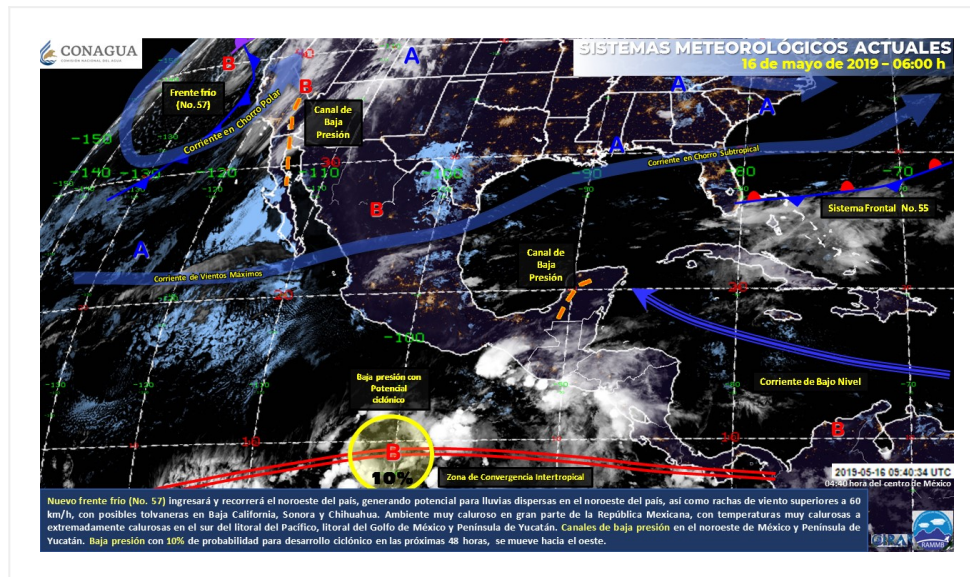

Imagen Interpretada

No. Aviso: 271

Ciudad de México, a 16 de Mayo del 2019.

Emisión: 06:00h

Servicio Meteorológico Nacional, fuente oficial del Gobierno de México, emite el siguiente aviso:

[Ver simbología...](#)

La siguiente imagen interpretada del SMN se emitirá a las 18 horas, o antes, si existen cambios significativos.